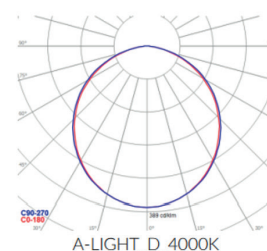

Název	Rozměry			Váha [kg]
	L [mm]	W [mm]	H [mm]	
A-LIGHT	1098	1008	140	16,7

## Photometry

Název	Kód	Výkon		Úhel rozptylu [°]	Světelný tok	
		[W]	[K]		[lm]*	[lm/W]
A-LIGHT	4000K/mP	120	4000	100	11000	92
A-LIGHT	4000K/D	120	4000	110	11000	92
A-LIGHT	4000K/mP/DA	120	4000	100	11000	92
A-LIGHT	4000K/D/DA	120	4000	110	11000	92