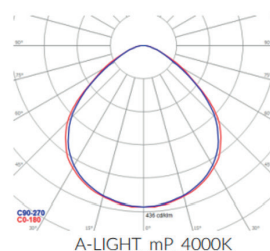

Název	Rozměry			Váha [kg]
	L [mm]	W [mm]	H [mm]	
A-LIGHT	1098	1008	140	16,7

## Photometry

Název	Kód	Výkon		Úhel rozptylu [°]	Světelný tok	
		[W]	[K]		[lm]*	[lm/W]
A-LIGHT	4000K/mP	120	4000	100	11000	92
A-LIGHT	4000K/D	120	4000	110	11000	92
A-LIGHT	4000K/mP/DA	120	4000	100	11000	92
A-LIGHT	4000K/D/DA	120	4000	110	11000	92