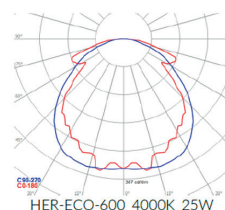

Photometry