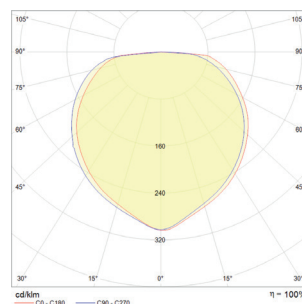

Corol-P-Em3h 3-4W LED

Popis

LED nouzové svítidlo pro přisazenou montáž, příkon 4,3W, dočasný provoz, čas nouzového provozu 3 hod.

Název	Rozměry			Váha
	L [mm]	W [mm]	H [mm]	[kg]
Corol-P-Em3h 3-4W LED	180	180	50	0.851

Photometry

Název	Kód	Výkon		Úhel rozptylu	Světelný tok	
		[W]	[K]		[lm]*	[lm/W]
Corol-P-Em3h 3-4W LED	910199000	4,3	5500	-	163	37,9